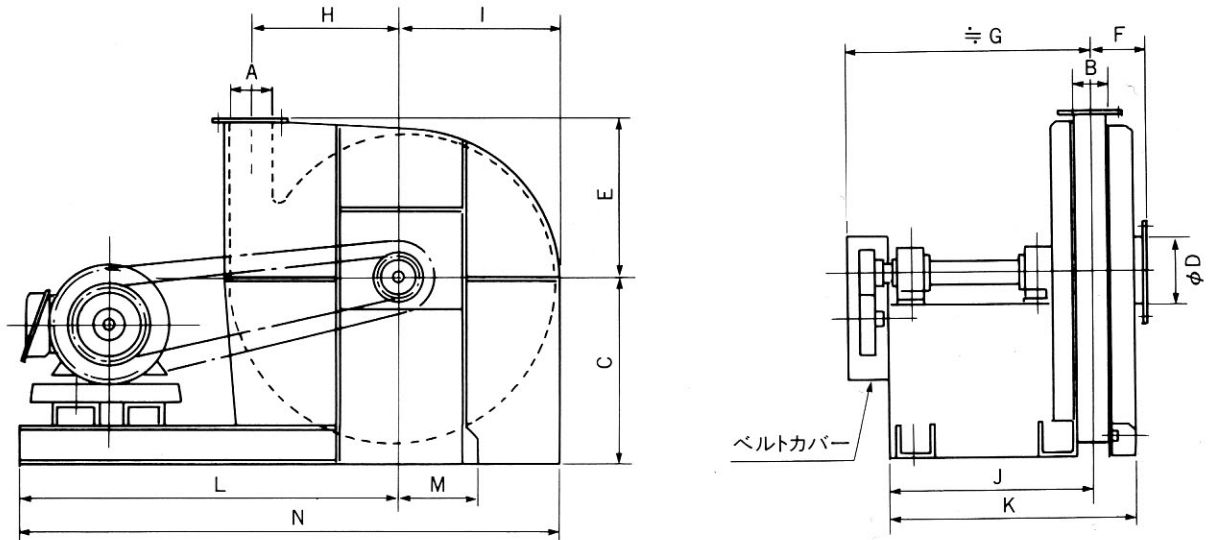

## 標準型ターボブロー寸法表(H型)

TB. NO.	A	B	C	$\phi D$	E	F	$\cong G$	H	I	J	K	L	M	N
4 $\frac{1}{4}$ TB-1-H	119	94	460	140	395	130	625	365	392.5	510	610	950	200	1315
4 $\frac{3}{4}$ TB-1-H	144	114	500	155	425	160	710	402.5	439.5	560	670	980	230	1400
4 $\frac{3}{4}$ TB-2-H	194	124	505	170	430	165	740	385	445	585	715	990	245	1410
5TB-1-H	204	164	550	235	450	185	830	460	478	665	815	1240	265	1670
5TB-2-H	234	194	565	265	460	200	845	465	491	680	845	1240	265	1670
5TB-3-H	264	214	580	300	455	210	855	470	496	690	865	1240	265	1670

※選定図表、寸法共予告なしに変更することがあります。