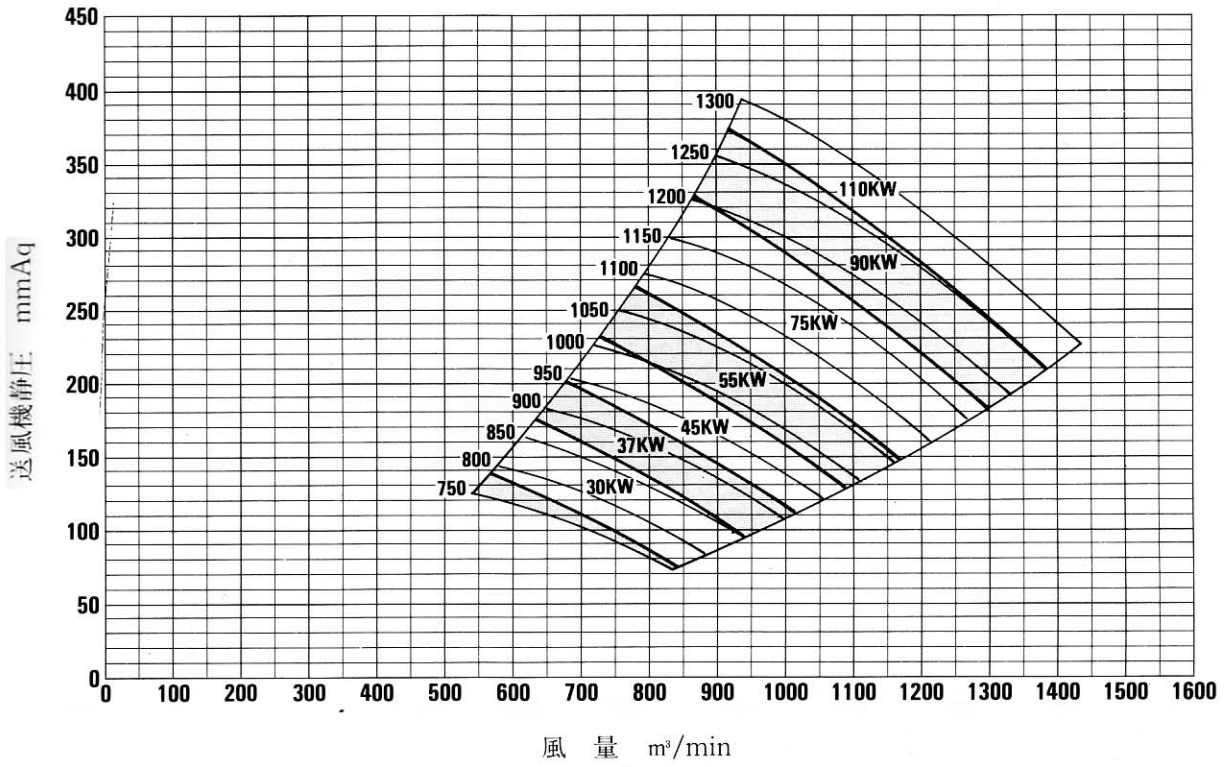

NO.8 L型ターボファン選定図表

L型ターボファン寸法表