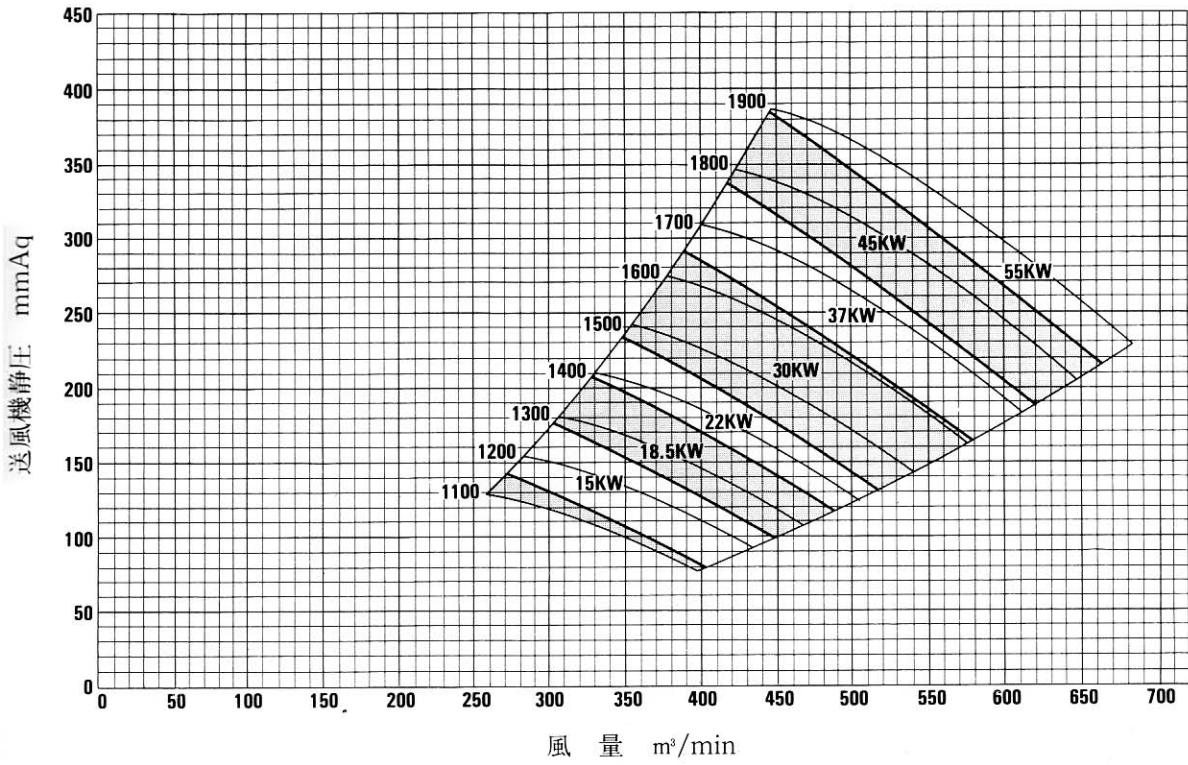

NO. 5 1/2 L型ターボファン選定図表

L型ターボファン寸法表