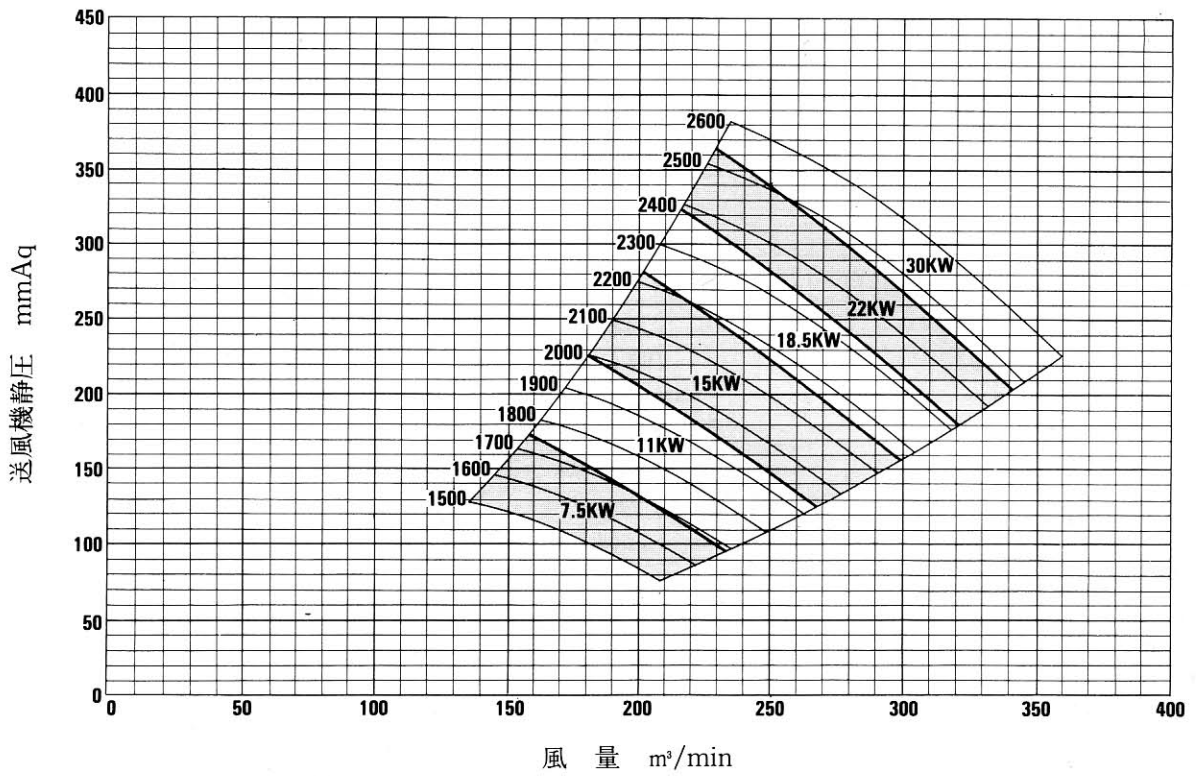

NO. 4 L型ターボファン選定図表

L型ターボファン寸法表