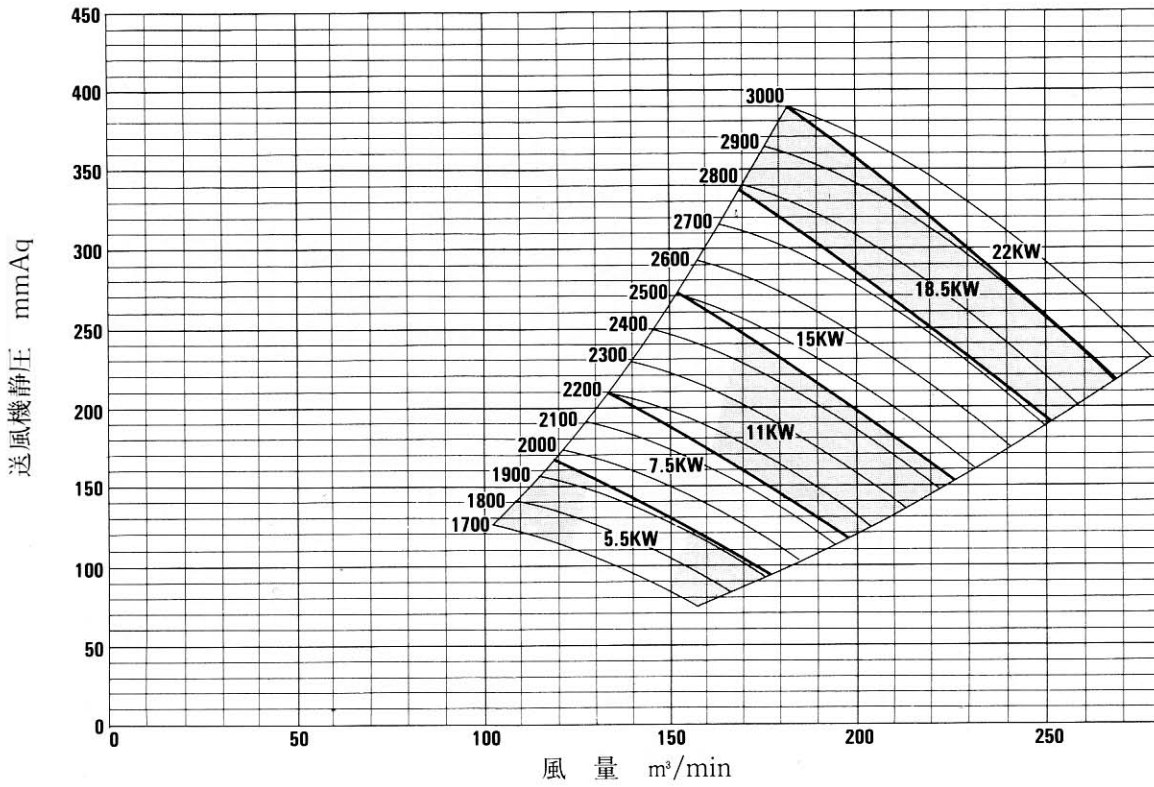

NO. 3 1/2 L型ターボファン選定図表

L型ターボファン寸法表