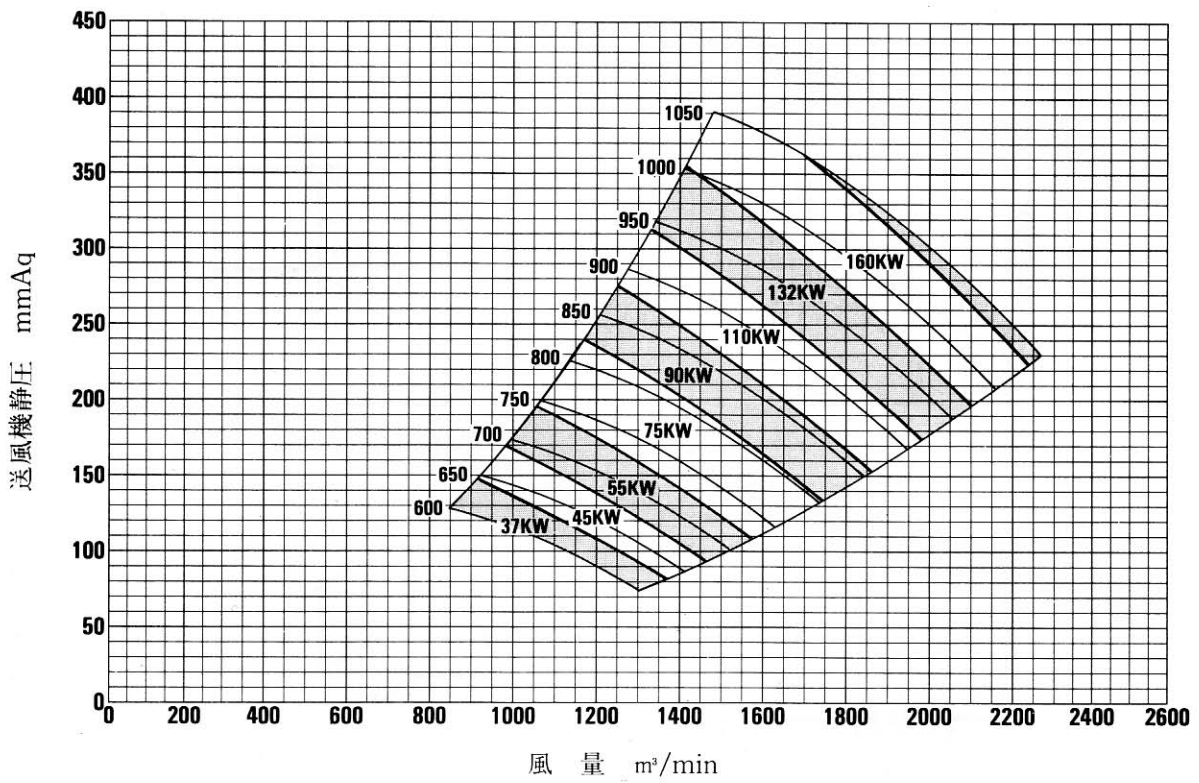

NO.10 L型ターボファン選定図表

L型ターボファン寸法表